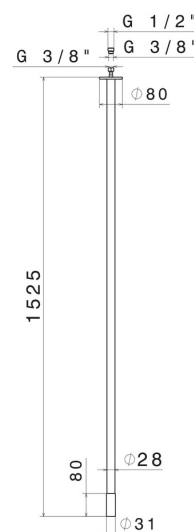

SENSITIVE

68444.M2.071

Deckenauslauf für Waschbecken mit 1/2" Anschluss -
oberfläche Gold Satin - Schwarz matt

L=1525 mm. Zur Kombination mit elektronischer Fernsteuerung

Gold Satin - Schwarz matt

EIGENSCHAFTEN

Material	Messing
Technologie	Save Water
Installation	deckenmontierter
Lochtyp	1-Loch

TECHNISCHE ZEICHNUNG

SENSITIVE

68444.M2.071

Deckenauslauf für Waschbecken mit 1/2" Anschluss - oberfläche Gold Satin - Schwarz matt

oberfläche PVD Copper Bronze

59.064

oberfläche PVD Gun Metal gebürstet

59.066

oberfläche PVD Edelstahl

61.020

oberfläche PVD Glossy Gold

M2.070