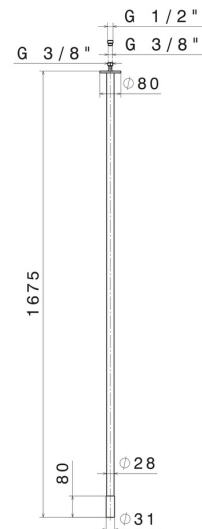

SENSITIVE

68445.01.093

Deckenauslauf für Waschbecken mit 1/2" Anschluss -
oberfläche Schwarz matt

L=1675 mm. Zur Kombination mit elektronischer Fernsteuerung

SAVE
WATER

Schwarz matt

EIGENSCHAFTEN

Material	Messing
Technologie	Save Water
Installation	deckenmontierter
Lochtyp	1-Loch

TECHNISCHE ZEICHNUNG

SENSITIVE

68445.01.093

Deckenauslauf für Waschbecken mit 1/2" Anschluss - oberfläche Schwarz matt

VERFÜGBARE OBERFLÄCHEN

01.093

Schwarz matt

05.093