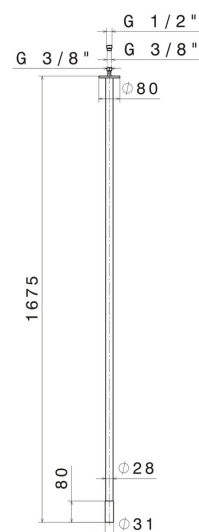

SENSITIVE

68445.05.093

Deckenauslauf für Waschbecken mit 1/2" Anschluss -
oberfläche Chrom - Schwarz matt

L=1675 mm. Zur Kombination mit elektronischer Fernsteuerung

Chrom - Schwarz matt

EIGENSCHAFTEN

Material	Messing
Technologie	Save Water
Installation	deckenmontierter
Lochtyp	1-Loch

TECHNISCHE ZEICHNUNG

SENSITIVE

68445.05.093

Deckenauslauf für Waschbecken mit 1/2" Anschluss - oberfläche Chrom - Schwarz matt

VERFÜGBARE OBERFLÄCHEN

05.093

Chrom - Schwarz matt

01.093