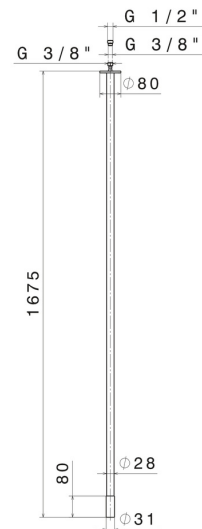

SENSITIVE

68445.61.020

Deckenauslauf für Waschbecken mit 1/2" Anschluss -
oberfläche PVD Glossy Gold

L=1675 mm. Zur Kombination mit elektronischer Fernsteuerung

SAVE
WATER

PVD Glossy Gold

EIGENSCHAFTEN

Material
Technologie
Installation
Lochtyp

Messing
Save Water
deckenmontierter
1-Loch

TECHNISCHE ZEICHNUNG

SENSITIVE

68445.61.020

Deckenauslauf für Waschbecken mit 1/2" Anschluss - oberfläche PVD Glossy Gold

VERFÜGBARE OBERFLÄCHEN

61.020

PVD Glossy Gold