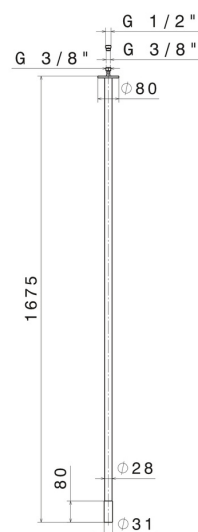

# SENSITIVE

**68445.M2.071**

Deckenauslauf für Waschbecken mit 1/2" Anschluss -  
oberfläche Gold Satin - Schwarz matt

L=1675 mm. Zur Kombination mit elektronischer Fernsteuerung

Gold Satin - Schwarz matt

## EIGENSCHAFTEN

Material	<b>Messing</b>
Technologie	<b>Save Water</b>
Installation	<b>deckenmontierter</b>
Lochtyp	<b>1-Loch</b>

## TECHNISCHE ZEICHNUNG

**SENSITIVE**

**68445.M2.071**

Deckenauslauf für Waschbecken mit 1/2" Anschluss - oberfläche Gold Satin - Schwarz matt

**VERFÜGBARE OBERFLÄCHEN**

---

**M2.071**

Gold Satin - Schwarz matt

**01.093**

oberfläche Schwarz matt

**05.093**

oberfläche Chrom - Schwarz matt

**61.020**

oberfläche PVD Glossy Gold

**M2.070**

oberfläche Titanium Satin - Schwarz matt