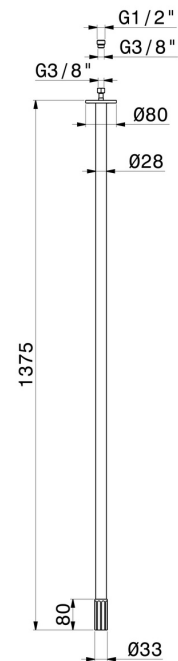

# IONIKA

**72843.01.014**

Deckenauslauf für Waschbecken mit 1/2" Anschluss -  
oberfläche Weiß matt

L=1375 mm

## EIGENSCHAFTEN

Material	<b>Messing</b>
Technologie	<b>Save Water</b>
Installation	<b>deckenmontierter</b>
Lochtyp	<b>1-Loch</b>

## TECHNISCHE ZEICHNUNG

**IONIKA**

**72843.01.014**

Deckenauslauf für Waschbecken mit 1/2" Anschluss - oberfläche Weiß matt

**VERFÜGBARE OBERFLÄCHEN**

---

**01.014**

Weiß matt

**59.067**

oberfläche PVD Copper Bronze gebürstet

**59.098**

oberfläche PVD Pale Gold gebürstet

**61.020**

oberfläche PVD Glossy Gold