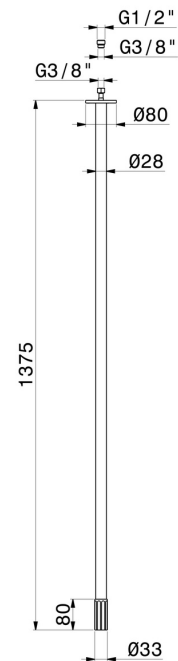

# IONIKA

**72843.01.093**

Deckenauslauf für Waschbecken mit 1/2" Anschluss -  
oberfläche Schwarz matt

L=1375 mm

Schwarz matt

## EIGENSCHAFTEN

Material	<b>Messing</b>
Technologie	<b>Save Water</b>
Installation	<b>deckenmontierter</b>
Lochtyp	<b>1-Loch</b>

## TECHNISCHE ZEICHNUNG

**IONIKA**

**72843.01.093**

Deckenauslauf für Waschbecken mit 1/2" Anschluss - oberfläche Schwarz matt

**VERFÜGBARE OBERFLÄCHEN**

---

**01.093**

Schwarz matt

**59.067**

oberfläche PVD Copper Bronze gebürstet

**59.098**

oberfläche PVD Pale Gold gebürstet

**61.020**

oberfläche PVD Glossy Gold