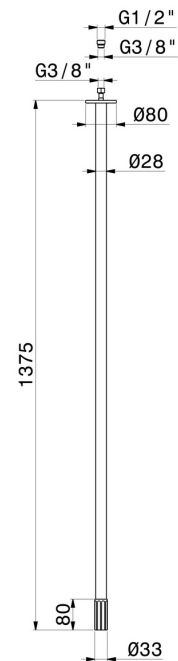

# IONIKA

**72843.59.067**

Deckenauslauf für Waschbecken mit 1/2" Anschluss -  
oberfläche PVD Copper Bronze gebürstet

L=1375 mm

PVD Copper Bronze gebürstet

## EIGENSCHAFTEN

Material	<b>Messing</b>
Technologie	<b>Save Water</b>
Installation	<b>deckenmontierter</b>
Lochtyp	<b>1-Loch</b>

## TECHNISCHE ZEICHNUNG

**IONIKA**

**72843.59.067**

Deckenauslauf für Waschbecken mit 1/2" Anschluss - oberfläche PVD Copper Bronze gebürstet

**VERFÜGBARE OBERFLÄCHEN**

---

**59.067**

PVD Copper Bronze gebürstet

**59.066**

oberfläche PVD Edelstahl

**59.098**

oberfläche PVD Pale Gold gebürstet

**61.020**

oberfläche PVD Glossy Gold