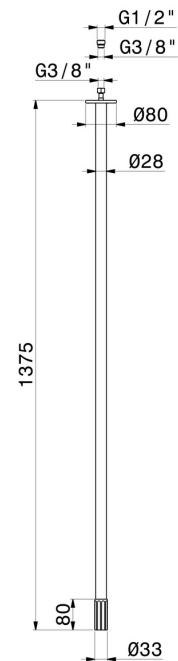

IONIKA

72843.59.098

Deckenauslauf für Waschbecken mit 1/2" Anschluss -
oberfläche PVD Pale Gold gebürstet

L=1375 mm

SAVE
WATER

PVD Pale Gold gebürstet

EIGENSCHAFTEN

Material	Messing
Technologie	Save Water
Installation	deckenmontierter
Lochtyp	1-Loch

TECHNISCHE ZEICHNUNG

IONIKA

72843.59.098

Deckenauslauf für Waschbecken mit 1/2" Anschluss - oberfläche PVD Pale Gold gebürstet

VERFÜGBARE OBERFLÄCHEN

59.098

PVD Pale Gold gebürstet

01.014

oberfläche Weiß matt

01.093

oberfläche Schwarz matt

21.018

oberfläche Chrom

59.064

oberfläche PVD Gun Metal gebürstet

59.066

oberfläche PVD Edelstahl

59.067

oberfläche PVD Copper Bronze gebürstet

61.020

oberfläche PVD Glossy Gold