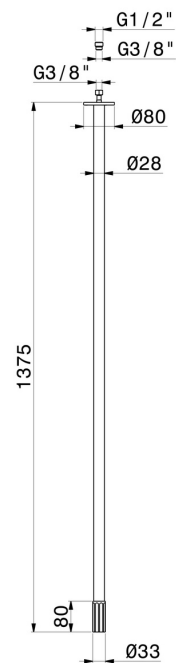

IONIKA

72843.61.020

Deckenauslauf für Waschbecken mit 1/2" Anschluss -
oberfläche PVD Glossy Gold

L=1375 mm

PVD Glossy Gold

EIGENSCHAFTEN

Material

Messing

Technologie

Save Water

Installation

deckenmontierter

Lochtyp

1-Loch

TECHNISCHE ZEICHNUNG

IONIKA

72843.61.020

Deckenauslauf für Waschbecken mit 1/2" Anschluss - oberfläche PVD Glossy Gold

VERFÜGBARE OBERFLÄCHEN

61.020

PVD Glossy Gold

01.014

oberfläche Weiß matt

01.093

oberfläche Schwarz matt

21.018

oberfläche Chrom

59.064

oberfläche PVD Gun Metal gebürstet

59.066

oberfläche PVD Edelstahl

59.067