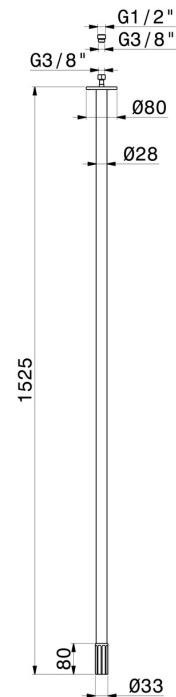

# IONIKA

**72844.59.067**

Deckenauslauf für Waschbecken mit 1/2" Anschluss -  
oberfläche PVD Copper Bronze gebürstet

L=1525 mm

PVD Copper Bronze gebürstet

## EIGENSCHAFTEN

Material	<b>Messing</b>
Technologie	<b>Save Water</b>
Installation	<b>deckenmontierter</b>
Lochtyp	<b>1-Loch</b>

## TECHNISCHE ZEICHNUNG

**IONIKA**

**72844.59.067**

Deckenauslauf für Waschbecken mit 1/2" Anschluss - oberfläche PVD Copper Bronze gebürstet

**VERFÜGBARE OBERFLÄCHEN**

---

**59.067**

PVD Copper Bronze gebürstet

**59.066**

oberfläche PVD Edelstahl

**59.098**

oberfläche PVD Pale Gold gebürstet

**61.020**

oberfläche PVD Glossy Gold