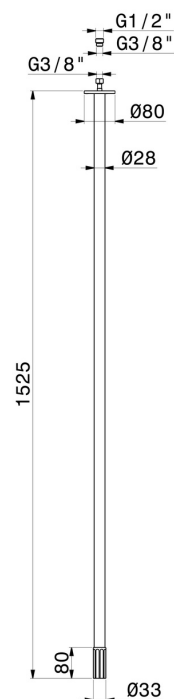

IONIKA

72844.59.098

Deckenauslauf für Waschbecken mit 1/2" Anschluss -
oberfläche PVD Pale Gold gebürstet

L=1525 mm

PVD Pale Gold gebürstet

EIGENSCHAFTEN

Material	Messing
Technologie	Save Water
Installation	deckenmontierter
Lochtyp	1-Loch

TECHNISCHE ZEICHNUNG

IONIKA

72844.59.098

Deckenauslauf für Waschbecken mit 1/2" Anschluss - oberfläche PVD Pale Gold gebürstet

VERFÜGBARE OBERFLÄCHEN

59.098

PVD Pale Gold gebürstet

01.014

oberfläche Weiß matt

01.093

oberfläche Schwarz matt

21.018

oberfläche Chrom

59.064

oberfläche PVD Gun Metal gebürstet

59.066

oberfläche PVD Edelstahl

59.067

oberfläche PVD Copper Bronze gebürstet

61.020

oberfläche PVD Glossy Gold