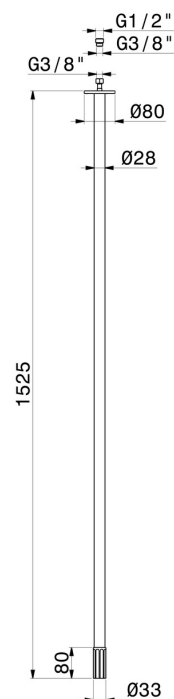

IONIKA

72844.61.020

Deckenauslauf für Waschbecken mit 1/2" Anschluss -
oberfläche PVD Glossy Gold

L=1525 mm

PVD Glossy Gold

EIGENSCHAFTEN

Material

Messing

Technologie

Save Water

Installation

deckenmontierter

Lochtyp

1-Loch

TECHNISCHE ZEICHNUNG

IONIKA

72844.61.020

Deckenauslauf für Waschbecken mit 1/2" Anschluss - oberfläche PVD Glossy Gold

VERFÜGBARE OBERFLÄCHEN

61.020

PVD Glossy Gold

01.014

oberfläche Weiß matt

01.093

oberfläche Schwarz matt

21.018

oberfläche Chrom

59.064

oberfläche PVD Gun Metal gebürstet

59.066

oberfläche PVD Edelstahl

59.067