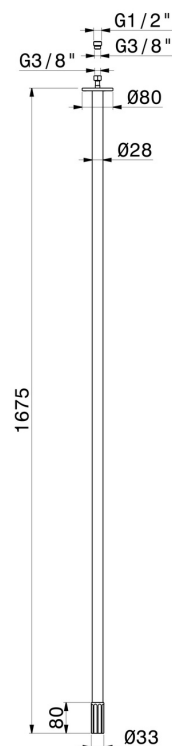

IONIKA

72845.01.014

Deckenauslauf für Waschbecken mit 1/2" Anschluss -
oberfläche Weiß matt

L=1675 mm

EIGENSCHAFTEN

Material	Messing
Technologie	Save Water
Installation	deckenmontierter
Lochtyp	1-Loch

TECHNISCHE ZEICHNUNG

IONIKA

72845.01.014

Deckenauslauf für Waschbecken mit 1/2" Anschluss - oberfläche Weiß matt

VERFÜGBARE OBERFLÄCHEN

01.014

Weiß matt

01.093

oberfläche Schwarz matt

21.018

oberfläche Chrom

59.064

oberfläche PVD Gun Metal gebürstet

59.066

oberfläche PVD Edelstahl

59.067

oberfläche PVD Copper Bronze gebürstet

59.098

oberfläche PVD Pale Gold gebürstet

61.020

oberfläche PVD Glossy Gold