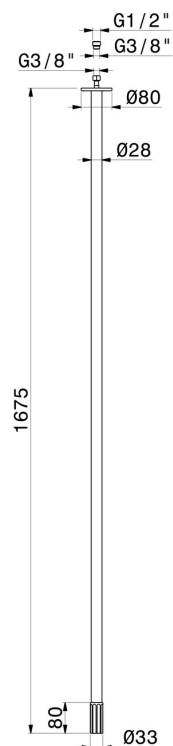

# IONIKA

**72845.21.018**

Deckenauslauf für Waschbecken mit 1/2" Anschluss -  
oberfläche Chrom

L=1675 mm

## EIGENSCHAFTEN

Material

**Messing**

Technologie

**Save Water**

Installation

**deckenmontierter**

Lochtyp

**1-Loch**

## TECHNISCHE ZEICHNUNG

**IONIKA**

**72845.21.018**

Deckenauslauf für Waschbecken mit 1/2" Anschluss - oberfläche Chrom

**VERFÜGBARE OBERFLÄCHEN**

---

**21.018**

Chrom