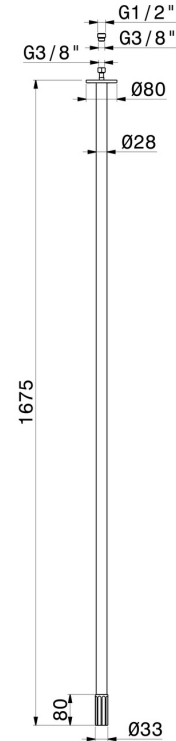

IONIKA

72845.59.098

Deckenauslauf für Waschbecken mit 1/2" Anschluss -
oberfläche PVD Pale Gold gebürstet

L=1675 mm

SAVE
WATER

PVD Pale Gold gebürstet

EIGENSCHAFTEN

Material	Messing
Technologie	Save Water
Installation	deckenmontierter
Lochtyp	1-Loch

TECHNISCHE ZEICHNUNG

IONIKA

72845.59.098

Deckenauslauf für Waschbecken mit 1/2" Anschluss - oberfläche PVD Pale Gold gebürstet

VERFÜGBARE OBERFLÄCHEN

59.098

PVD Pale Gold gebürstet

01.014

oberfläche Weiß matt

01.093

oberfläche Schwarz matt

21.018

oberfläche Chrom

59.064

oberfläche PVD Gun Metal gebürstet

59.066

oberfläche PVD Edelstahl

59.067

oberfläche PVD Copper Bronze gebürstet

61.020

oberfläche PVD Glossy Gold