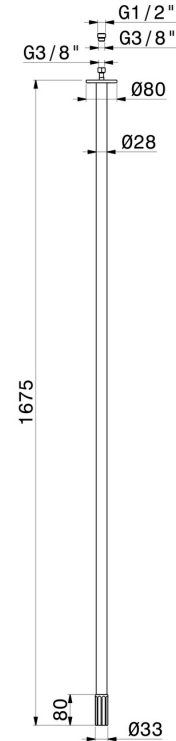

IONIKA

72845.61.020

Deckenauslauf für Waschbecken mit 1/2" Anschluss -
oberfläche PVD Glossy Gold

L=1675 mm

SAVE
WATER

PVD Glossy Gold

EIGENSCHAFTEN

Material

Messing

Technologie

Save Water

Installation

deckenmontierter

Lochtyp

1-Loch

TECHNISCHE ZEICHNUNG

IONIKA

72845.61.020

Deckenauslauf für Waschbecken mit 1/2" Anschluss - oberfläche PVD Glossy Gold

VERFÜGBARE OBERFLÄCHEN

61.020

PVD Glossy Gold

01.014

oberfläche Weiß matt

59.067

oberfläche PVD Copper Bronze gebürstet

59.098

oberfläche PVD Pale Gold gebürstet