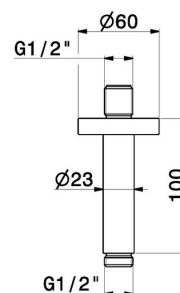

### TECHNISCHE ZEICHNUNG

---

**31160X.50.050**

Deckenmontierter Duschkopfarm aus Edelstahl - oberfläche Edelstahl gebürstet