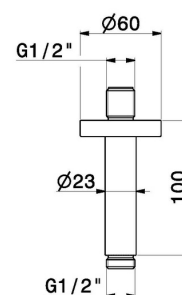

31160X.59.064

Deckenmontierter Duschkopfarm aus Edelstahl - oberfläche
PVD Gun Metal gebürstet

PVD Gun Metal gebürstet

EIGENSCHAFTEN

Material
Installation

Edelstahl
deckenmontierter

TECHNISCHE ZEICHNUNG

31160X.59.064

Deckenmontierter Duschkopfarm aus Edelstahl - oberfläche PVD Gun Metal gebürstet

VERFÜGBARE OBERFLÄCHEN

59.064

PVD Gun Metal gebürstet

50.050

oberfläche Edelstahl gebürstet

59.067

oberfläche PVD Copper Bronze gebürstet

59.097

oberfläche PVD Gold gebürstet

59.098

oberfläche PVD Pale Gold gebürstet