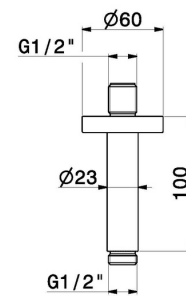

31160X.59.098

Deckenmontierter Duschkopfarm aus Edelstahl - oberfläche
PVD Pale Gold gebürstet

PVD Pale Gold gebürstet

EIGENSCHAFTEN

Material	Edelstahl
Installation	deckenmontierter

TECHNISCHE ZEICHNUNG

31160X.59.098

Deckenmontierter Duschkopfarm aus Edelstahl - oberfläche PVD Pale Gold gebürstet

VERFÜGBARE OBERFLÄCHEN

59.098

PVD Pale Gold gebürstet

50.050

oberfläche Edelstahl gebürstet

59.064

oberfläche PVD Gun Metal gebürstet

59.067

oberfläche PVD Copper Bronze gebürstet

59.097

oberfläche PVD Gold gebürstet