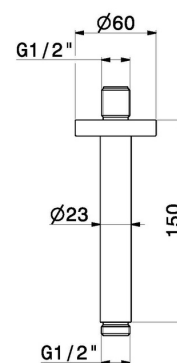

31161X.50.050

Deckenmontierter Duschkopfarm aus Edelstahl - oberfläche
Edelstahl gebürstet

Edelstahl gebürstet

EIGENSCHAFTEN

Material
Installation

Edelstahl
deckenmontierter

TECHNISCHE ZEICHNUNG

31161X.50.050

59.097

oberfläche PVD Gold gebürstet

59.098

oberfläche PVD Pale Gold gebürstet