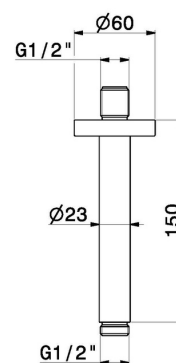

31161X.59.064

Deckenmontierter Duschkopfarm aus Edelstahl - oberfläche
PVD Gun Metal gebürstet

PVD Gun Metal gebürstet

EIGENSCHAFTEN

Material
Installation

Edelstahl
deckenmontierter

TECHNISCHE ZEICHNUNG

31161X.59.064

Deckenmontierter Duschkopfarm aus Edelstahl - oberfläche PVD Gun Metal gebürstet

VERFÜGBARE OBERFLÄCHEN

59.064

PVD Gun Metal gebürstet

50.050

oberfläche Edelstahl gebürstet

59.067

oberfläche PVD Copper Bronze gebürstet

59.097

oberfläche PVD Gold gebürstet

59.098

oberfläche PVD Pale Gold gebürstet