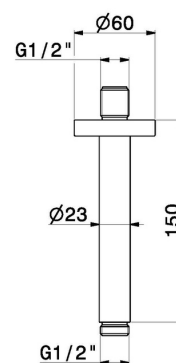

31161X.59.098

Deckenmontierter Duschkopfarm aus Edelstahl - oberfläche
PVD Pale Gold gebürstet

PVD Pale Gold gebürstet

EIGENSCHAFTEN

Material
Installation

Edelstahl
deckenmontierter

TECHNISCHE ZEICHNUNG

31161X.59.098

Deckenmontierter Duschkopfarm aus Edelstahl - oberfläche PVD Pale Gold gebürstet

VERFÜGBARE OBERFLÄCHEN

59.098

PVD Pale Gold gebürstet

50.050

oberfläche Edelstahl gebürstet

59.064

oberfläche PVD Gun Metal gebürstet

59.067

oberfläche PVD Copper Bronze gebürstet

59.097

oberfläche PVD Gold gebürstet