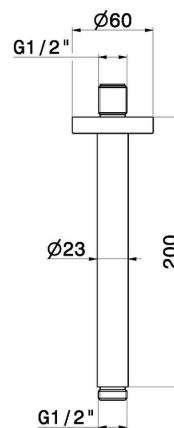

31162X.50.050

Deckenmontierter Duschkopfarm aus Edelstahl - oberfläche
Edelstahl gebürstet

Edelstahl gebürstet

EIGENSCHAFTEN

Material
Installation

Edelstahl
deckenmontierter

TECHNISCHE ZEICHNUNG

31162X.50.050

Deckenmontierter Duschkopfarm aus Edelstahl - oberfläche Edelstahl gebürstet

VERFÜGBARE OBERFLÄCHEN

50.050

Edelstahl gebürstet

59.064

oberfläche PVD Gun Metal gebürstet

59.067

oberfläche PVD Copper Bronze gebürstet

59.097

oberfläche PVD Gold gebürstet

59.098

oberfläche PVD Pale Gold gebürstet