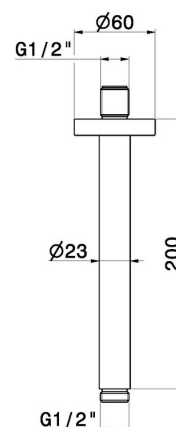

## 31162X.59.064

Deckenmontierter Duschkopfarm aus Edelstahl - oberfläche  
PVD Gun Metal gebürstet

### TECHNISCHE ZEICHNUNG

---

**31162X.59.064**

Deckenmontierter Duschkopfarm aus Edelstahl - oberfläche PVD Gun Metal gebürstet

**59.097**

oberfläche PVD Gold gebürstet

**59.098**

oberfläche PVD Pale Gold gebürstet