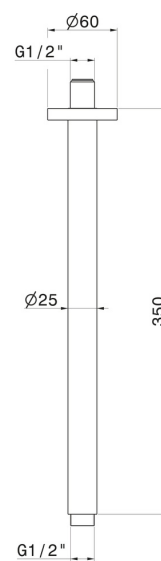

29391X.50.050

Deckenmontierter Duschkopfarm aus Edelstahl. L=350 mm -
oberfläche Edelstahl gebürstet

Edelstahl gebürstet

EIGENSCHAFTEN

Material
Installation

Edelstahl
deckenmontierter

TECHNISCHE ZEICHNUNG

29391X.50.050

Deckenmontierter Duschkopfarm aus Edelstahl. L=350 mm - oberfläche Edelstahl gebürstet

VERFÜGBARE OBERFLÄCHEN

50.050

Edelstahl gebürstet

59.064

oberfläche PVD Gun Metal gebürstet

59.067

oberfläche PVD Copper Bronze gebürstet

59.097

oberfläche PVD Gold gebürstet

59.098

oberfläche PVD Pale Gold gebürstet