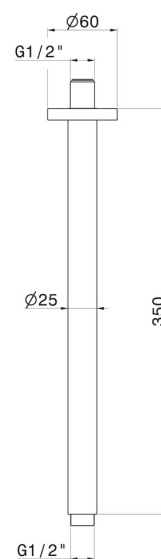

29391X.59.097

Deckenmontierter Duschkopfarm aus Edelstahl. L=350 mm -
oberfläche PVD Gold gebürstet

PVD Gold gebürstet

EIGENSCHAFTEN

Material
Installation

Edelstahl
deckenmontierter

TECHNISCHE ZEICHNUNG

29391X.59.097

Deckenmontierter Duschkopfarm aus Edelstahl. L=350 mm - oberfläche PVD Gold gebürstet

VERFÜGBARE OBERFLÄCHEN

59.097

PVD Gold gebürstet

50.050

oberfläche Edelstahl gebürstet

59.064

oberfläche PVD Gun Metal gebürstet

59.067

oberfläche PVD Copper Bronze gebürstet

59.098

oberfläche PVD Pale Gold gebürstet