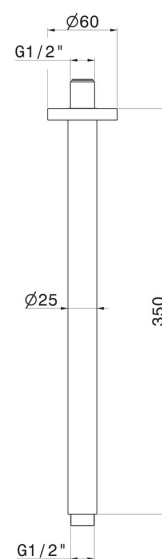

29391X.59.098

Deckenmontierter Duschkopfarm aus Edelstahl. L=350 mm -
oberfläche PVD Pale Gold gebürstet

PVD Pale Gold gebürstet

EIGENSCHAFTEN

Material	Edelstahl
Installation	deckenmontierter

TECHNISCHE ZEICHNUNG

29391X.59.098

Deckenmontierter Duschkopfarm aus Edelstahl. L=350 mm - oberfläche PVD Pale Gold gebürstet

VERFÜGBARE OBERFLÄCHEN

59.098

PVD Pale Gold gebürstet

50.050

oberfläche Edelstahl gebürstet

59.064

oberfläche PVD Gun Metal gebürstet

59.067

oberfläche PVD Copper Bronze gebürstet

59.097

oberfläche PVD Gold gebürstet