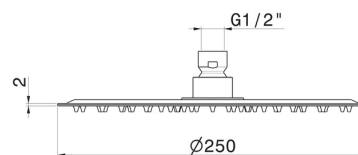

29392X.59.064

Duschkopf aus Edelstahl mit Regenstrahl. H. 2 mm. ø 250 mm -
oberfläche PVD Gun Metal gebürstet

PVD Gun Metal gebürstet

EIGENSCHAFTEN

Material	Edelstahl
Installation	deckenmontierter
Strahlarten	Regenstrahl

TECHNISCHE ZEICHNUNG

29392X.59.064

Duschkopf aus Edelstahl mit Regenstrahl. H. 2 mm. ø 250 mm - oberfläche PVD Gun Metal gebürstet

VERFÜGBARE OBERFLÄCHEN

59.064

PVD Gun Metal gebürstet

50.050

oberfläche Edelstahl gebürstet