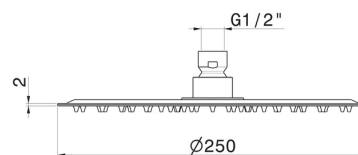

## 29392X.59.097

Duschkopf aus Edelstahl mit Regenstrahl. H. 2 mm. ø 250 mm -  
oberfläche PVD Gold gebürstet

PVD Gold gebürstet

### TECHNISCHE ZEICHNUNG

---

**29392X.59.097**

Duschkopf aus Edelstahl mit Regenstrahl. H. 2 mm. ø 250 mm - oberfläche PVD Gold gebürstet