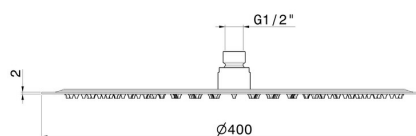

## 26530.01.093

Duschkopf aus Stahl mit Regenstrahl H. 2 mm.  $\varnothing$  300 mm -  
oberfläche Schwarz matt

Schwarz matt

### TECHNISCHE ZEICHNUNG

---

**26530.01.093**

Duschkopf aus Stahl mit Regenstrahl H. 2 mm. ø 300 mm - oberfläche Schwarz matt