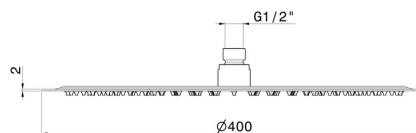

## 26530.21.018

Duschkopf aus Stahl mit Regenstrahl H. 2 mm.  $\varnothing$  300 mm -  
oberfläche Chrom

### TECHNISCHE ZEICHNUNG

---

**26530.21.018**

Duschkopf aus Stahl mit Regenstrahl H. 2 mm. ø 300 mm - oberfläche Chrom