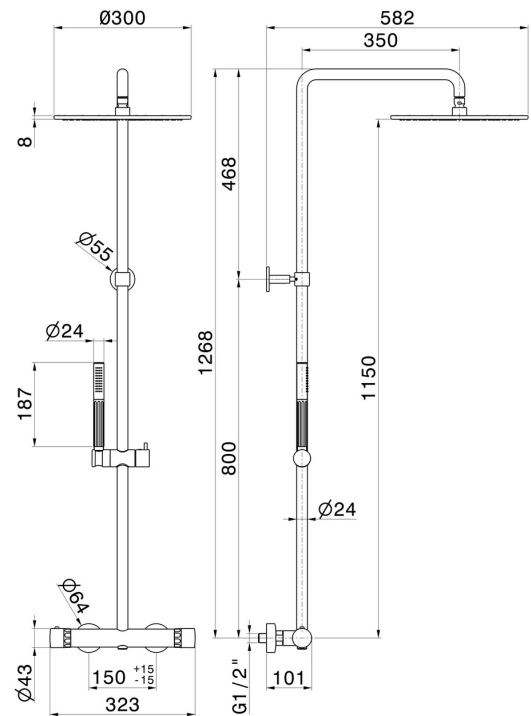

72950.01.014

Duschsäule - oberfläche Weiß matt

Mit kaltem Körper und externem Thermostatmischer komplett mit Umsteller, Duschkopf und Handbrause

EIGENSCHAFTEN

Material	Messing/Marmor
Technologie	Save Water
Installation	wandmontierte
Umstellerart	mechanischer umstellung
Wasservermischung	thermostatisch

TECHNISCHE ZEICHNUNG

72950.01.014

Duschsäule - oberfläche Weiß matt

VERFÜGBARE OBERFLÄCHEN

01.014

Weiß matt

01.093

oberfläche Schwarz matt

21.018

oberfläche Chrom

59.064

oberfläche PVD Gun Metal gebürstet

59.066

oberfläche PVD Edelstahl

59.067

oberfläche PVD Copper Bronze gebürstet

59.098

oberfläche PVD Pale Gold gebürstet

61.020

oberfläche PVD Glossy Gold