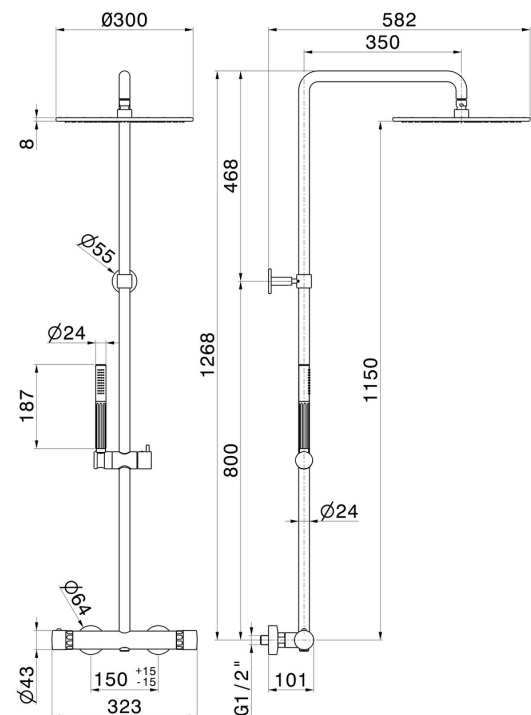

72950.01.093

Duschsäule - oberfläche Schwarz matt

Mit kaltem Körper und externem Thermostatmischer komplett mit Umsteller, Duschkopf und Handbrause

Schwarz matt

EIGENSCHAFTEN

Material	Messing/Marmor
Technologie	Save Water
Installation	wandmontierte
Umstellerart	mechanischer umstellung
Wasservermischung	thermostatisch

TECHNISCHE ZEICHNUNG

AR-Vorschau
probieren sie es bei ihnen zu hause aus

Weitere Details
auf unserer [Website](#)

72950.01.093

Duschsäule - oberfläche Schwarz matt

VERFÜGBARE OBERFLÄCHEN

01.093

Schwarz matt

01.014

oberfläche Weiß matt

21.018

oberfläche Chrom

59.064

oberfläche PVD Gun Metal gebürstet

59.066

oberfläche PVD Edelstahl