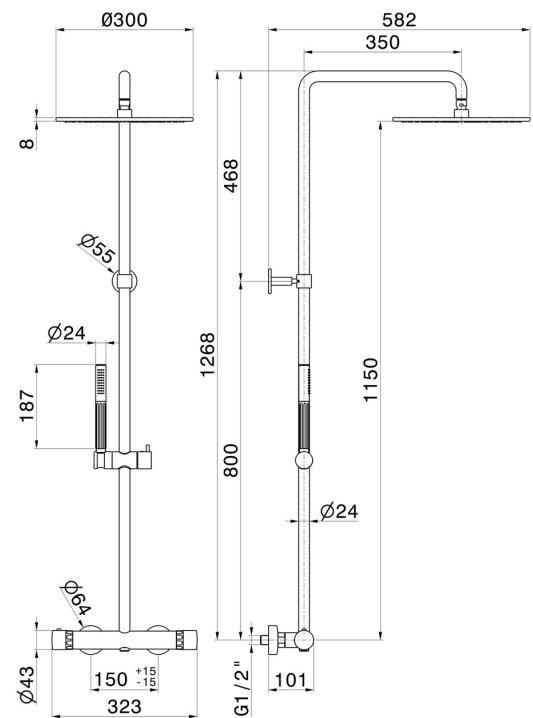

72950.21.018

Duschsäule - oberfläche Chrom

Mit kaltem Körper und externem Thermostatmischer komplett mit Umsteller, Duschkopf und Handbrause

Chrom

EIGENSCHAFTEN

Material	Messing/Marmor
Technologie	Save Water
Installation	wandmontierte
Umstellerart	mechanischer umstellung
Wasservermischung	thermostatisch

TECHNISCHE ZEICHNUNG

72950.21.018

Duschsäule - oberfläche Chrom

VERFÜGBARE OBERFLÄCHEN

21.018

Chrom

01.014

oberfläche Weiß matt

59.098

oberfläche PVD Pale Gold gebürstet

61.020

oberfläche PVD Glossy Gold