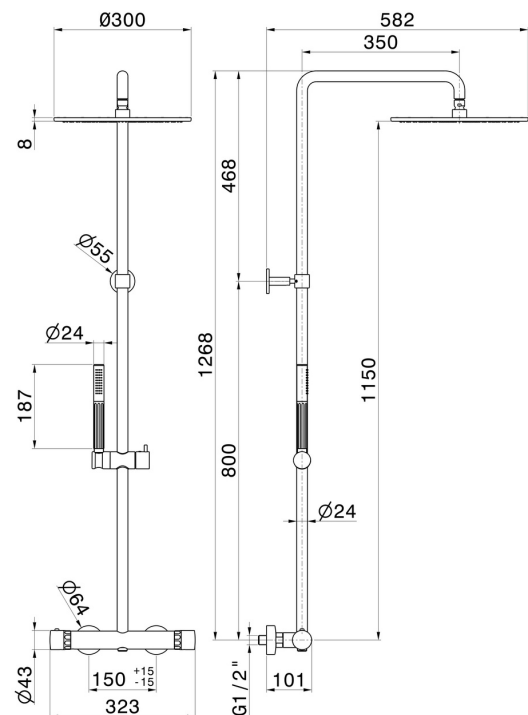

72950.59.064

Duschsäule - oberfläche PVD Gun Metal gebürstet

Mit kaltem Körper und externem Thermostatmischer komplett mit Umsteller, Duschkopf und Handbrause

PVD Gun Metal gebürstet

EIGENSCHAFTEN

Material	Messing/Marmor
Technologie	Save Water
Installation	wandmontierte
Umstellerart	mechanischer umstellung
Wasservermischung	thermostatisch

TECHNISCHE ZEICHNUNG

72950.59.064

Duschsäule - oberfläche PVD Gun Metal gebürstet

VERFÜGBARE OBERFLÄCHEN

59.064

PVD Gun Metal gebürstet

01.014

oberfläche Weiß matt

01.093

oberfläche Schwarz matt

21.018

oberfläche Chrom

59.066

oberfläche PVD Edelstahl

59.067

oberfläche PVD Copper Bronze gebürstet

59.098

oberfläche PVD Pale Gold gebürstet

61.020

oberfläche PVD Glossy Gold