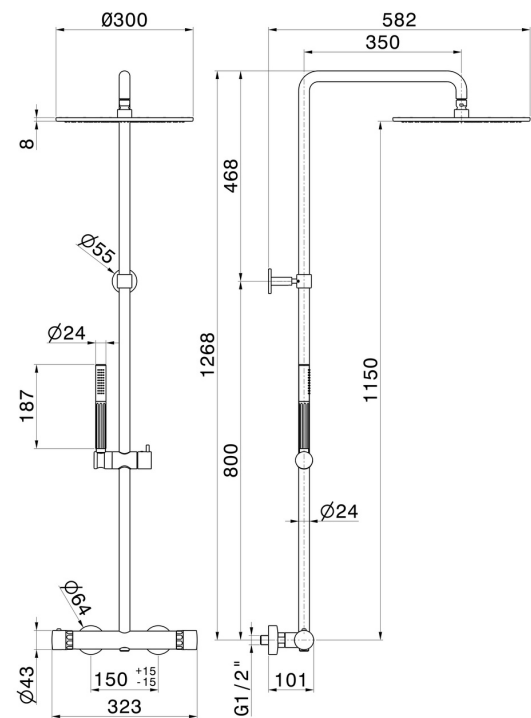

72950.59.067

Duschsäule - oberfläche PVD Copper Bronze gebürstet

Mit kaltem Körper und externem Thermostatmischer komplett mit Umsteller, Duschkopf und Handbrause

PVD Copper Bronze gebürstet

EIGENSCHAFTEN

Material	Messing/Marmor
Technologie	Save Water
Installation	wandmontierte
Umstellerart	mechanischer umstellung
Wasservermischung	thermostatisch

TECHNISCHE ZEICHNUNG

72950.59.067

Duschsäule - oberfläche PVD Copper Bronze gebürstet

VERFÜGBARE OBERFLÄCHEN

59.067

PVD Copper Bronze gebürstet

01.014

oberfläche Weiß matt

01.093

oberfläche Schwarz matt

21.018

oberfläche Chrom

59.064

oberfläche PVD Gun Metal gebürstet

59.066

oberfläche PVD Edelstahl

59.098

oberfläche PVD Pale Gold gebürstet

61.020