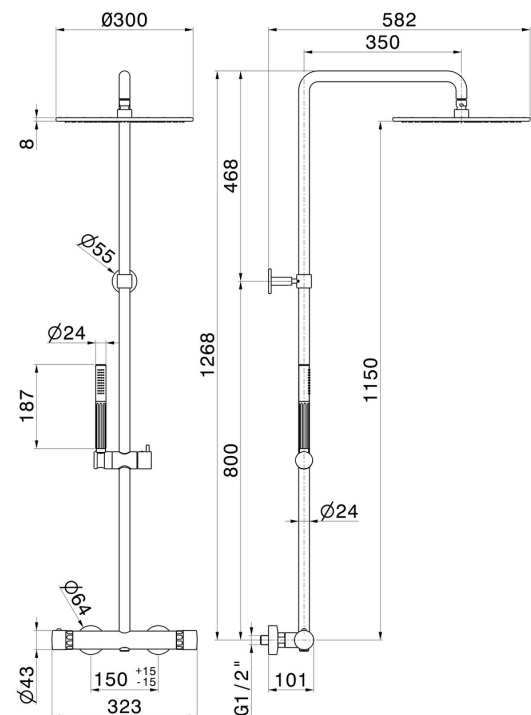

## 72950.59.098

Duschsäule - oberfläche PVD Pale Gold gebürstet

Mit kaltem Körper und externem Thermostatmischer komplett mit Umsteller, Duschkopf und Handbrause

PVD Pale Gold gebürstet

### EIGENSCHAFTEN

|                   |                                |
|-------------------|--------------------------------|
| Material          | <b>Messing/Marmor</b>          |
| Technologie       | <b>Save Water</b>              |
| Installation      | <b>wandmontierte</b>           |
| Umstellerart      | <b>mechanischer umstellung</b> |
| Wasservermischung | <b>thermostatisch</b>          |

### TECHNISCHE ZEICHNUNG

**72950.59.098**

Duschsäule - oberfläche PVD Pale Gold gebürstet

**61.020**

oberfläche PVD Glossy Gold