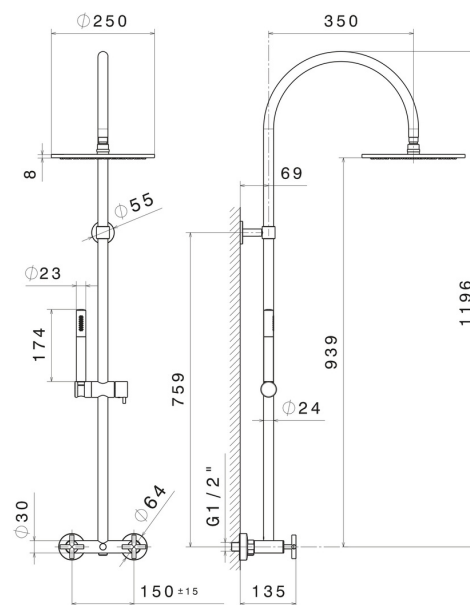

## 70852.01.093

Duschsäule mit Außeneinheit komplett mit Umsteller, inspizierbarem Duschkopf und einstrahliger Handbrause aus Messing - oberfläche Schwarz matt

### EIGENSCHAFTEN

Material	<b>Messing</b>
Installation	<b>wandmontierte</b>
Wasservermischung	<b>mechanische</b>

### TECHNISCHE ZEICHNUNG

**70852.01.093**

Duschsäule mit Außeneinheit komplett mit Umsteller, inspizierbarem Duschkopf und einstrahliger Handbrause aus Messing - oberfläche Schwarz matt

**VERFÜGBARE OBERFLÄCHEN**