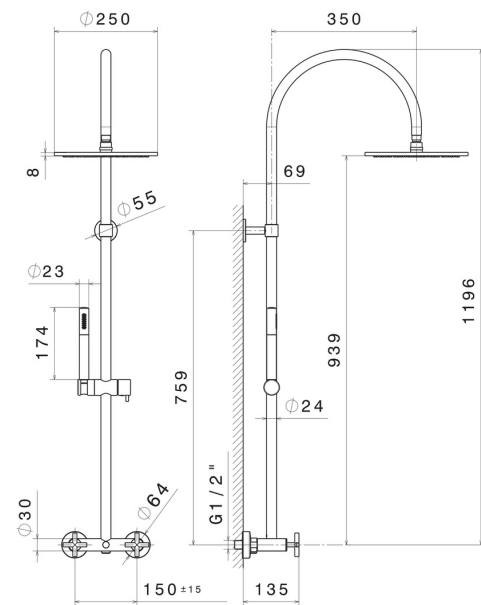

**70852.47.083**

Duschsäule mit Außeneinheit komplett mit Umsteller, inspizierbarem Duschkopf und einstrahliger Handbrause aus Messing - oberfläche Groove Bronze

Groove Bronze

**EIGENSCHAFTEN**

Material  
Installation  
Wasservermischung

**Messing**  
**wandmontierte**  
**mechanische**

**TECHNISCHE ZEICHNUNG**

**70852.47.083**

Duschsäule mit Außeneinheit komplett mit Umsteller, inspizierbarem Duschkopf und einstrahliger Handbrause aus Messing - oberfläche Groove Bronze

## VERFÜGBARE OBERFLÄCHEN

---

**47.083**

Groove Bronze

**01.093**

oberfläche Schwarz matt

**21.018**

oberfläche Chrom

**58.061**

oberfläche PVD Copper Bronze

**58.063**

oberfläche PVD Gun Metal

**59.098**

oberfläche PVD Pale Gold gebürstet

**61.020**

oberfläche PVD Glossy Gold