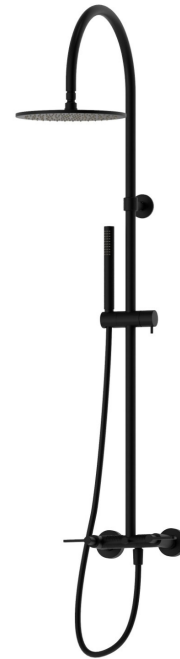

**71152.01.093**

Duschsäule mit Außeneinheit komplett mit Umsteller, inspizierbarem Duschkopf und einstrahliger Handbrause aus Messing. LUXURY - oberfläche Schwarz matt

Schwarz matt

**EIGENSCHAFTEN**

Material  
Technologie  
Installation  
Wasservermischung

**Messing**  
**Save Water**  
**wandmontierte**  
**mechanische**

**TECHNISCHE ZEICHNUNG**

**71152.01.093**

Duschsäule mit Außeneinheit komplett mit Umsteller, inspizierbarem Duschkopf und einstrahliger Handbrause aus Messing. LUXURY - oberfläche Schwarz matt

## VERFÜGBARE OBERFLÄCHEN

---

**01.093**

Schwarz matt

**21.018**

oberfläche Chrom

**47.083**

oberfläche Groove Bronze

**58.061**

oberfläche PVD Copper Bronze

**58.063**

oberfläche PVD Gun Metal

**59.098**

oberfläche PVD Pale Gold gebürstet

**61.020**

oberfläche PVD Glossy Gold