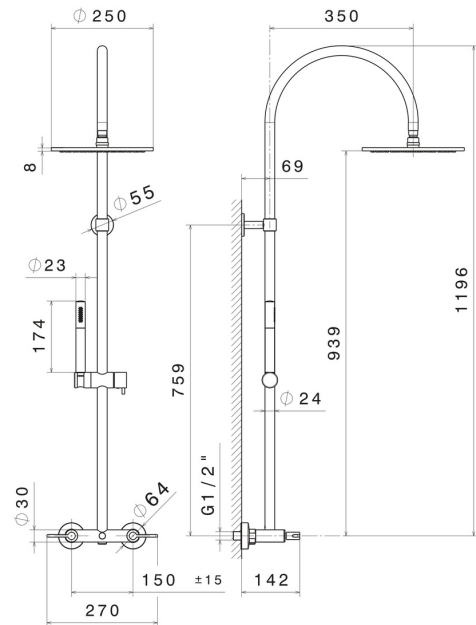

**71152.01.093**

Duschsäule mit Außeneinheit komplett mit Umsteller, inspizierbarem Duschkopf und einstrahliger Handbrause aus Messing. LUXURY - oberfläche Schwarz matt

Schwarz matt

**EIGENSCHAFTEN**

Material  
Technologie  
Installation  
Wasservermischung

**Messing**  
**Save Water**  
**wandmontierte**  
**mechanische**

**TECHNISCHE ZEICHNUNG**

**71152.01.093**

Duschsäule mit Außeneinheit komplett mit Umsteller, inspizierbarem Duschkopf und einstrahliger Handbrause aus Messing. LUXURY - oberfläche Schwarz matt

## VERFÜGBARE OBERFLÄCHEN

---

**01.093**

Schwarz matt

**21.018**

oberfläche Chrom

**47.083**

oberfläche Groove Bronze

**58.061**

oberfläche PVD Copper Bronze

**58.063**

oberfläche PVD Gun Metal

**59.098**

oberfläche PVD Pale Gold gebürstet

**61.020**

oberfläche PVD Glossy Gold