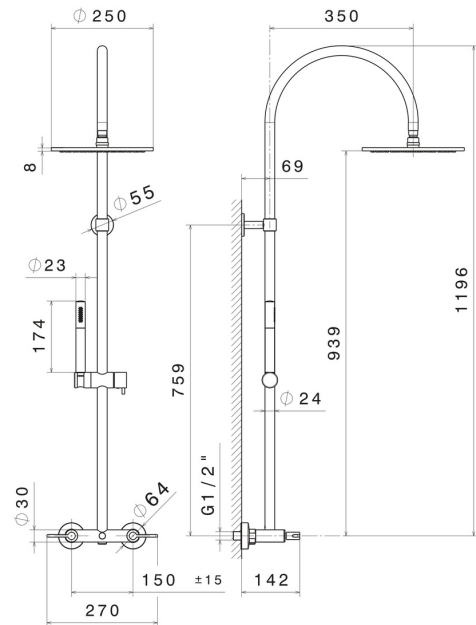

71152.58.063

Duschsäule mit Außeneinheit komplett mit Umsteller, inspizierbarem Duschkopf und einstrahliger Handbrause aus Messing. LUXURY - oberfläche PVD Gun Metal

PVD Gun Metal

EIGENSCHAFTEN

Material
Technologie
Installation
Wasservermischung

Messing
Save Water
wandmontierte
mechanische

TECHNISCHE ZEICHNUNG

71152.58.063

Duschsäule mit Außeneinheit komplett mit Umsteller, inspizierbarem Duschkopf und einstrahliger Handbrause aus Messing. LUXURY - oberfläche PVD Gun Metal

VERFÜGBARE OBERFLÄCHEN

58.063

PVD Gun Metal

01.093

oberfläche Schwarz matt

21.018

oberfläche Chrom

47.083

oberfläche Groove Bronze

58.061

oberfläche PVD Copper Bronze

59.098

oberfläche PVD Pale Gold gebürstet

61.020

oberfläche PVD Glossy Gold