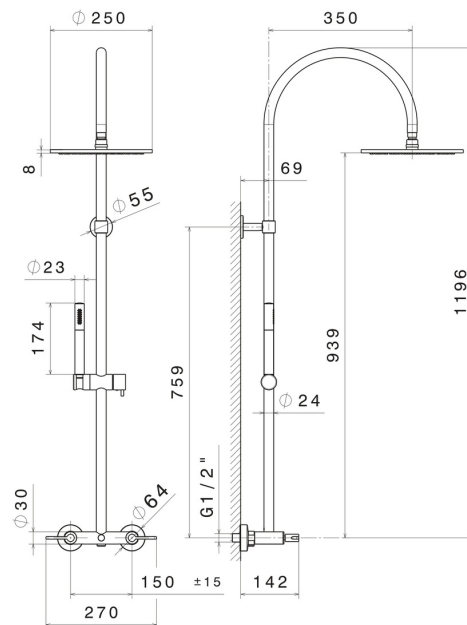

71152.61.020

Duschsäule mit Außeneinheit komplett mit Umsteller, inspizierbarem Duschkopf und einstrahliger Handbrause aus Messing. LUXURY - oberfläche PVD Glossy Gold

PVD Glossy Gold

EIGENSCHAFTEN

Material
Technologie
Installation
Wasservermischung

Messing
Save Water
wandmontierte
mechanische

TECHNISCHE ZEICHNUNG

71152.61.020

Duschsäule mit Außeneinheit komplett mit Umsteller, inspizierbarem Duschkopf und einstrahliger Handbrause aus Messing. LUXURY - oberfläche PVD Glossy Gold

VERFÜGBARE OBERFLÄCHEN

61.020

PVD Glossy Gold

01.093

oberfläche Schwarz matt

21.018

oberfläche Chrom

47.083

oberfläche Groove Bronze

58.061

oberfläche PVD Copper Bronze

58.063

oberfläche PVD Gun Metal

59.098

oberfläche PVD Pale Gold gebürstet