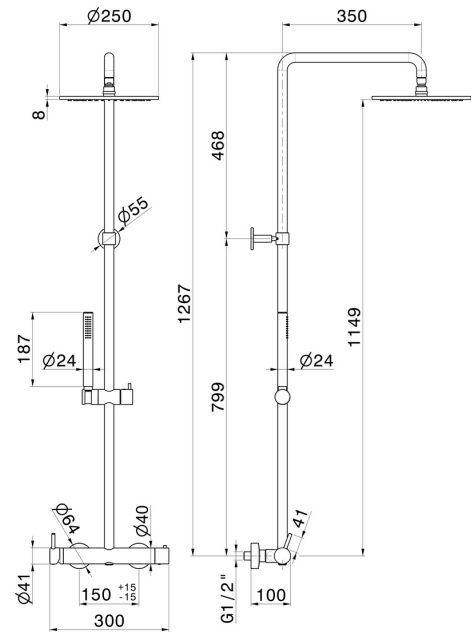

61167.01.014

Duschsäule mit kaltem Körper mit externem Einhebelmischer komplett mit Umsteller, Kopfbrause und Handbrause - oberfläche Weiß matt

EIGENSCHAFTEN

Material	Messing
Technologie	Save Water
Installation	wandmontierte
Bedienungsart	Einhebelmischer
Umstellerart	mechanischer umstellung

TECHNISCHE ZEICHNUNG

61167.01.014

Duschsäule mit kaltem Körper mit externem Einhebelmischer komplett mit Umsteller, Kopfbrause und Handbrause - oberfläche Weiß matt

VERFÜGBARE OBERFLÄCHEN

01.014

Weiß matt

01.093

oberfläche Schwarz matt

21.018

oberfläche Chrom

47.083

oberfläche Groove Bronze

58.061

oberfläche PVD Copper Bronze

58.063