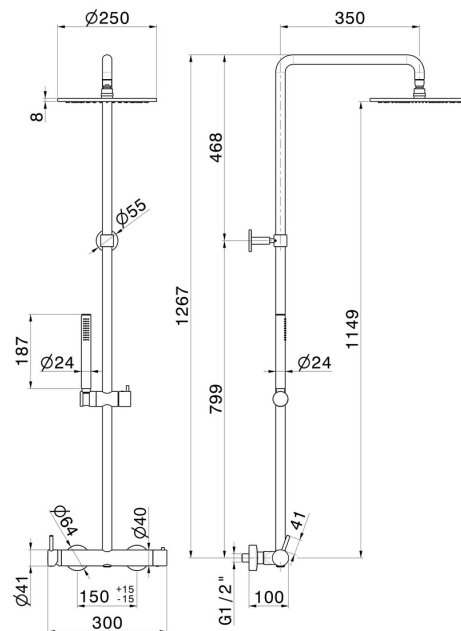

61167.01.093

Duschsäule mit kaltem Körper mit externem Einhebelmischer komplett mit Umsteller, Kopfbrause und Handbrause -
oberfläche Schwarz matt

Schwarz matt

EIGENSCHAFTEN

Material	Messing
Technologie	Save Water
Installation	wandmontierte
Bedienungsart	Einhebelmischer
Umstellerart	mechanischer umstellung

TECHNISCHE ZEICHNUNG

61167.01.093

Duschsäule mit kaltem Körper mit externem Einhebelmischer komplett mit Umsteller, Kopfbrause und Handbrause - oberfläche Schwarz matt

VERFÜGBARE OBERFLÄCHEN

01.093

Schwarz matt