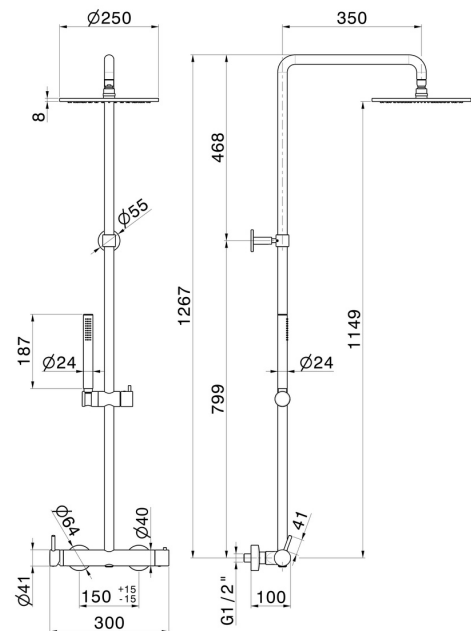

## 61167.21.018

Duschsäule mit kaltem Körper mit externem Einhebelmischer komplett mit Umsteller, Kopfbrause und Handbrause - oberfläche Chrom

Chrom

### EIGENSCHAFTEN

Material	<b>Messing</b>
Technologie	<b>Save Water</b>
Installation	<b>wandmontierte</b>
Bedienungsart	<b>Einhebelmischer</b>
Umstellerart	<b>mechanischer umstellung</b>

### TECHNISCHE ZEICHNUNG

**61167.21.018**

Duschsäule mit kaltem Körper mit externem Einhebelmischer komplett mit Umsteller, Kopfbrause und Handbrause - oberfläche Chrom

**VERFÜGBARE OBERFLÄCHEN**

---

**21.018**