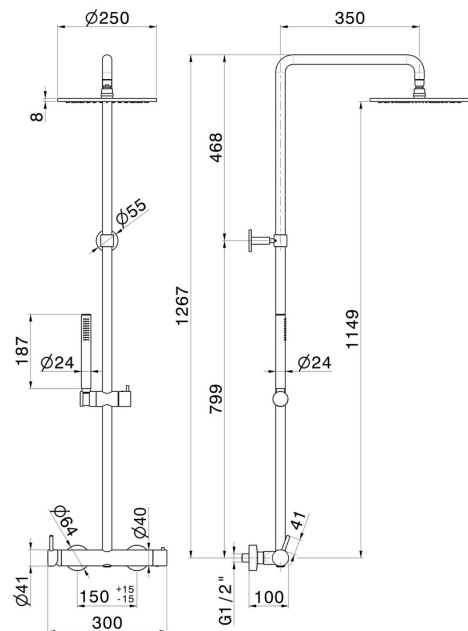

## 61167.58.063

Duschsäule mit kaltem Körper mit externem Einhebelmischer komplett mit Umsteller, Kopfbrause und Handbrause -  
oberfläche PVD Gun Metal

PVD Gun Metal

### EIGENSCHAFTEN

Material	<b>Messing</b>
Technologie	<b>Save Water</b>
Installation	<b>wandmontierte</b>
Bedienungsart	<b>Einhebelmischer</b>
Umstellerart	<b>mechanischer umstellung</b>

### TECHNISCHE ZEICHNUNG

**61167.58.063**

Duschsäule mit kaltem Körper mit externem Einhebelmischer komplett mit Umsteller, Kopfbrause und Handbrause - oberfläche PVD Gun Metal

**59.066**

oberfläche PVD Edelstahl

**59.067**

oberfläche PVD Copper Bronze gebürstet

**59.097**

oberfläche PVD Gold gebürstet

**59.098**

oberfläche PVD Pale Gold gebürstet