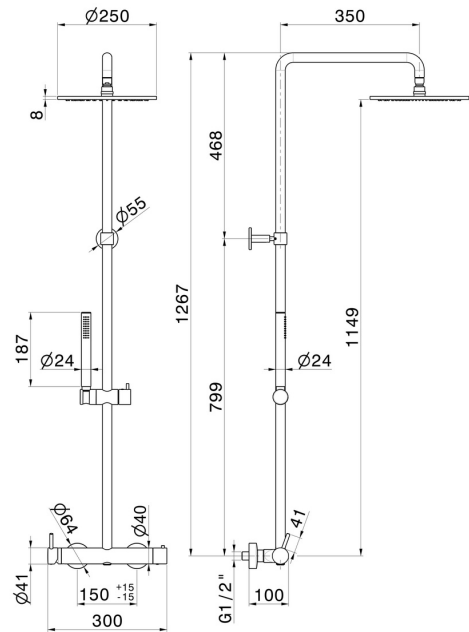

61167.59.064

Duschsäule mit kaltem Körper mit externem Einhebelmischer komplett mit Umsteller, Kopfbrause und Handbrause - oberfläche PVD Gun Metal gebürstet

PVD Gun Metal gebürstet

EIGENSCHAFTEN

Material	Messing
Technologie	Save Water
Installation	wandmontierte
Bedienungsart	Einhebelmischer
Umstellerart	mechanischer umstellung

TECHNISCHE ZEICHNUNG

61167.59.064

Duschsäule mit kaltem Körper mit externem Einhebelmischer komplett mit Umsteller, Kopfbrause und Handbrause - oberfläche PVD Gun Metal gebürstet

VERFÜGBARE OBERFLÄCHEN

59.064

oberfläche Groove Bronze

58.061

oberfläche PVD Copper Bronze

58.063

oberfläche PVD Gun Metal

59.066

oberfläche PVD Edelstahl

59.067