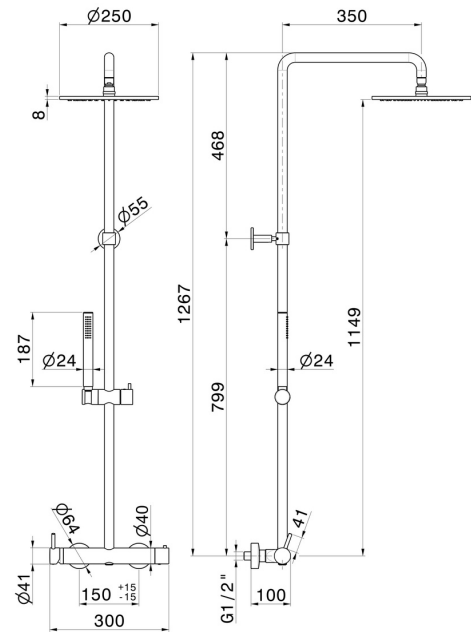

**61167.59.066**

Duschsäule mit kaltem Körper mit externem Einhebelmischer komplett mit Umsteller, Kopfbrause und Handbrause - oberfläche PVD Edelstahl

PVD Edelstahl

**EIGENSCHAFTEN**

Material	<b>Messing</b>
Technologie	<b>Save Water</b>
Installation	<b>wandmontierte</b>
Bedienungsart	<b>Einhebelmischer</b>
Umstellerart	<b>mechanischer umstellung</b>

**TECHNISCHE ZEICHNUNG**

**61167.59.066**

Duschsäule mit kaltem Körper mit externem Einhebelmischer komplett mit Umsteller, Kopfbrause und Handbrause - oberfläche PVD Edelstahl

## VERFÜGBARE OBERFLÄCHEN

---

**59.066**

PVD Edelstahl

**01.014**

oberfläche Weiß matt

**01.093**

oberfläche Schwarz matt

**21.018**

oberfläche Chrom

**47.083**

oberfläche Groove Bronze

**58.061**

oberfläche PVD Copper Bronze

**58.063**

oberfläche PVD Gun Metal