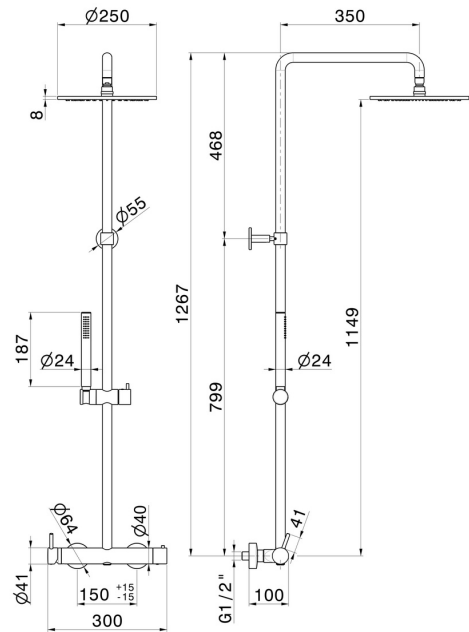

**61167.59.097**

Duschsäule mit kaltem Körper mit externem Einhebelmischer komplett mit Umsteller, Kopfbrause und Handbrause - oberfläche PVD Gold gebürstet

PVD Gold gebürstet

**EIGENSCHAFTEN**

Material	<b>Messing</b>
Technologie	<b>Save Water</b>
Installation	<b>wandmontierte</b>
Bedienungsart	<b>Einhebelmischer</b>
Umstellerart	<b>mechanischer umstellung</b>

**TECHNISCHE ZEICHNUNG**

**61167.59.097**

Duschsäule mit kaltem Körper mit externem Einhebelmischer komplett mit Umsteller, Kopfbrause und Handbrause - oberfläche PVD Gold gebürstet

## VERFÜGBARE OBERFLÄCHEN

---

**59.097**

PVD Gold gebürstet

**01.014**

oberfläche Weiß matt

**01.093**

oberfläche Schwarz matt

**21.018**

oberfläche Chrom

**47.083**

oberfläche Groove Bronze

**58.061**

oberfläche PVD Copper Bronze

**58.063**

oberfläche PVD Gun Metal